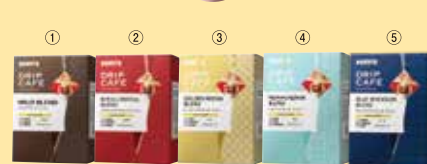

ドリップカフェ

1セット=5袋×5箱

- ①ドリップカフェ マイルドブレンド ¥1,900(¥1,760)
- ②ドリップカフェ ロイヤルクリスタルブレンド ¥2,000(¥1,852)
- ③ドリップカフェ ゴールデンモカブレンド ¥1,900(¥1,760)
- ④ドリップカフェ ハワイコナブレンド ¥2,300(¥2,130)
- ⑤ドリップカフェ ブルーマウンテンブレンド ¥2,700(¥2,500)