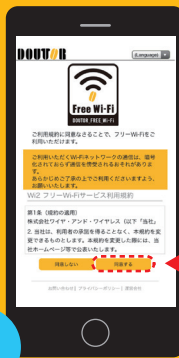

Free Wi-Fi

STEP 1

設定画面で
“DOUTOR_FREE_Wi-Fi”
を選択

STEP 2

利用規約を読み
“同意する”
を選択

STEP 3

インターネットに
(((接続)))

SSID: Select the
“DOUTOR_FREE_Wi-Fi” in the
setting screen of your
device and open the browser.

Read the Terms of Use and
select “I agree”

You can use the Internet!
60min three times per day
available.

※60分間利用可能。60分経過後は再認証で接続可能となります。
To keep connecting to Wi-Fi over 60min. Please sign up again.